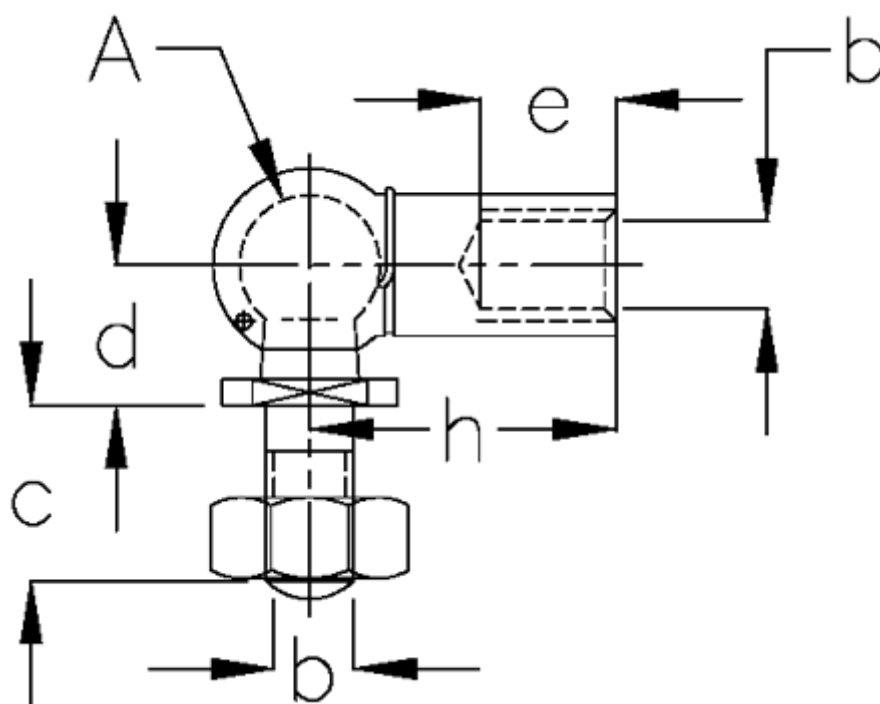

Varenummer: 140225721  
Beskrivelse: KLEE Vinkelled CS 19 M14x1,5, venstre  
DIN 71802 rustfast

## Mål

|              |                    |
|--------------|--------------------|
| A            | = 19               |
| b            | = M14x1,5, venstre |
| c            | = 28               |
| d            | = 20               |
| e            | = 21.5             |
| h            | = 45               |
| NV           | = 16               |
| vægt kg/1000 | = 220.9            |